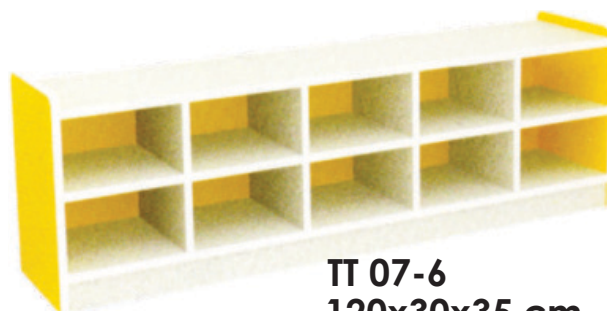

**TT 934-A Toy Shelf**  
L36"xW17"xH32"

**TT 9053-2 Book Shelf**  
L31.5"xW15.5"xH31"

**TT935**  
L47"xW17xH32"

**TT 936**  
L38.5"xW14xH32"

**TT 937**  
L56"xW14xH32"

**TT 07-6**  
120x30x35 cm

**TT 18-2**  
120x30x90 cm