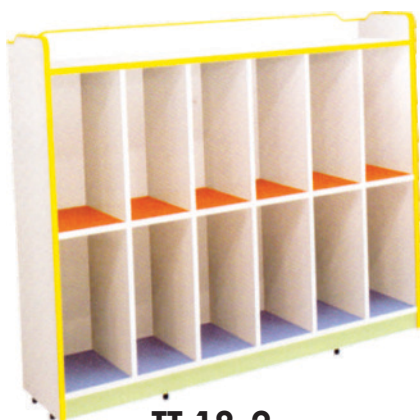

**TT 934-A Toy Shelf**  
L36"xW17"xH32"

**TT 9053-2 Book Shelf**  
L31.5"xW15.5"xH31"

**TT935**  
L47"xW17xH32"

**TT 936**  
L38.5"xW14xH32"

**TT 937**  
L56"xW14xH32"

**TT 07-6**  
120x30x35 cm

**TT 18-2**  
120x30x90 cm